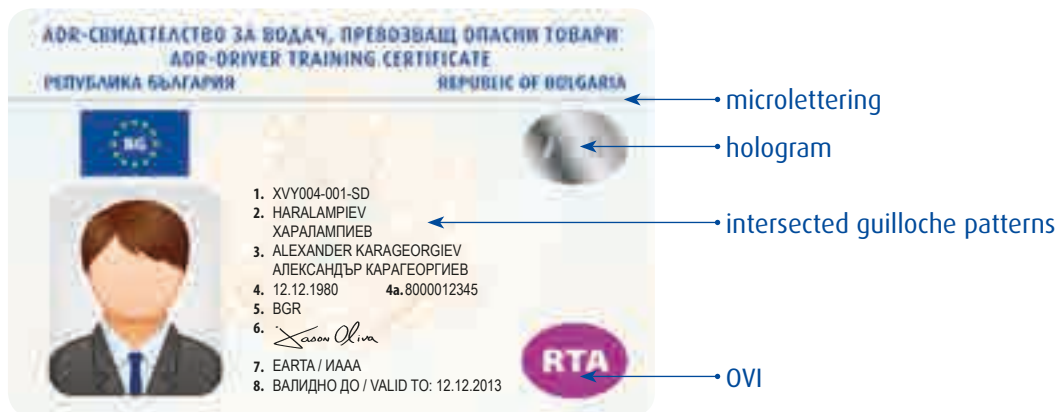

1. ОСНОВЕН МОДУЛ

ПРЕВОЗ НА ОПАСНИ ТОВАРИ ОТ КЛАСОВЕ 2, 3, 4.1, 4.2, 4.3, 5.1, 5.2, 6.1, 6.2, 8, 9, С ИЗКЛЮЧЕНИЕ НА КЛАС 1, КЛАС 7 И ЦИСТЕРНИ

ADR-DRIVER TRAINING CERTIFICATE

1. BASIC MODULE

CARRIAGE OF DANGEROUS GOODS FROM CLASSES 2, 3, 4.1, 4.2, 4.3, 5.1, 5.2, 6.1, 6.2, 8, 9, EXCLUDING CLASS 1, CLASS 7 AND TANKS

ЛИЦЕ | FRONT SIDE